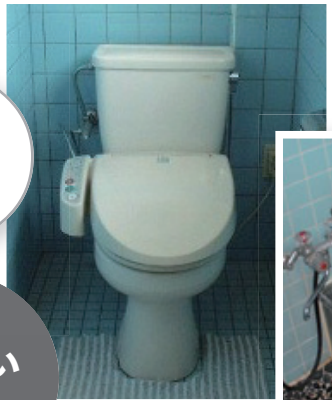

Before

ガマンできるのは
おじいちゃんとおばあちゃんだけ!

うす暗い
トイレ

古くて寒い
お風呂

冬は
コタツと
ストーブの
リビング

ガーン!!

お手伝いさせてください!!

明るくて
暖かい
トイレ

寝室も1階へ

新しく
暖かい
お風呂

コタツのない
リビング

1階だけの断熱リフォームなら
費用もおさえて
解決!!

After

温泉みたいな
お風呂

おじいちゃんとおじいちゃん
お風呂たのしいな♪

おじいちゃんち
さいこう!